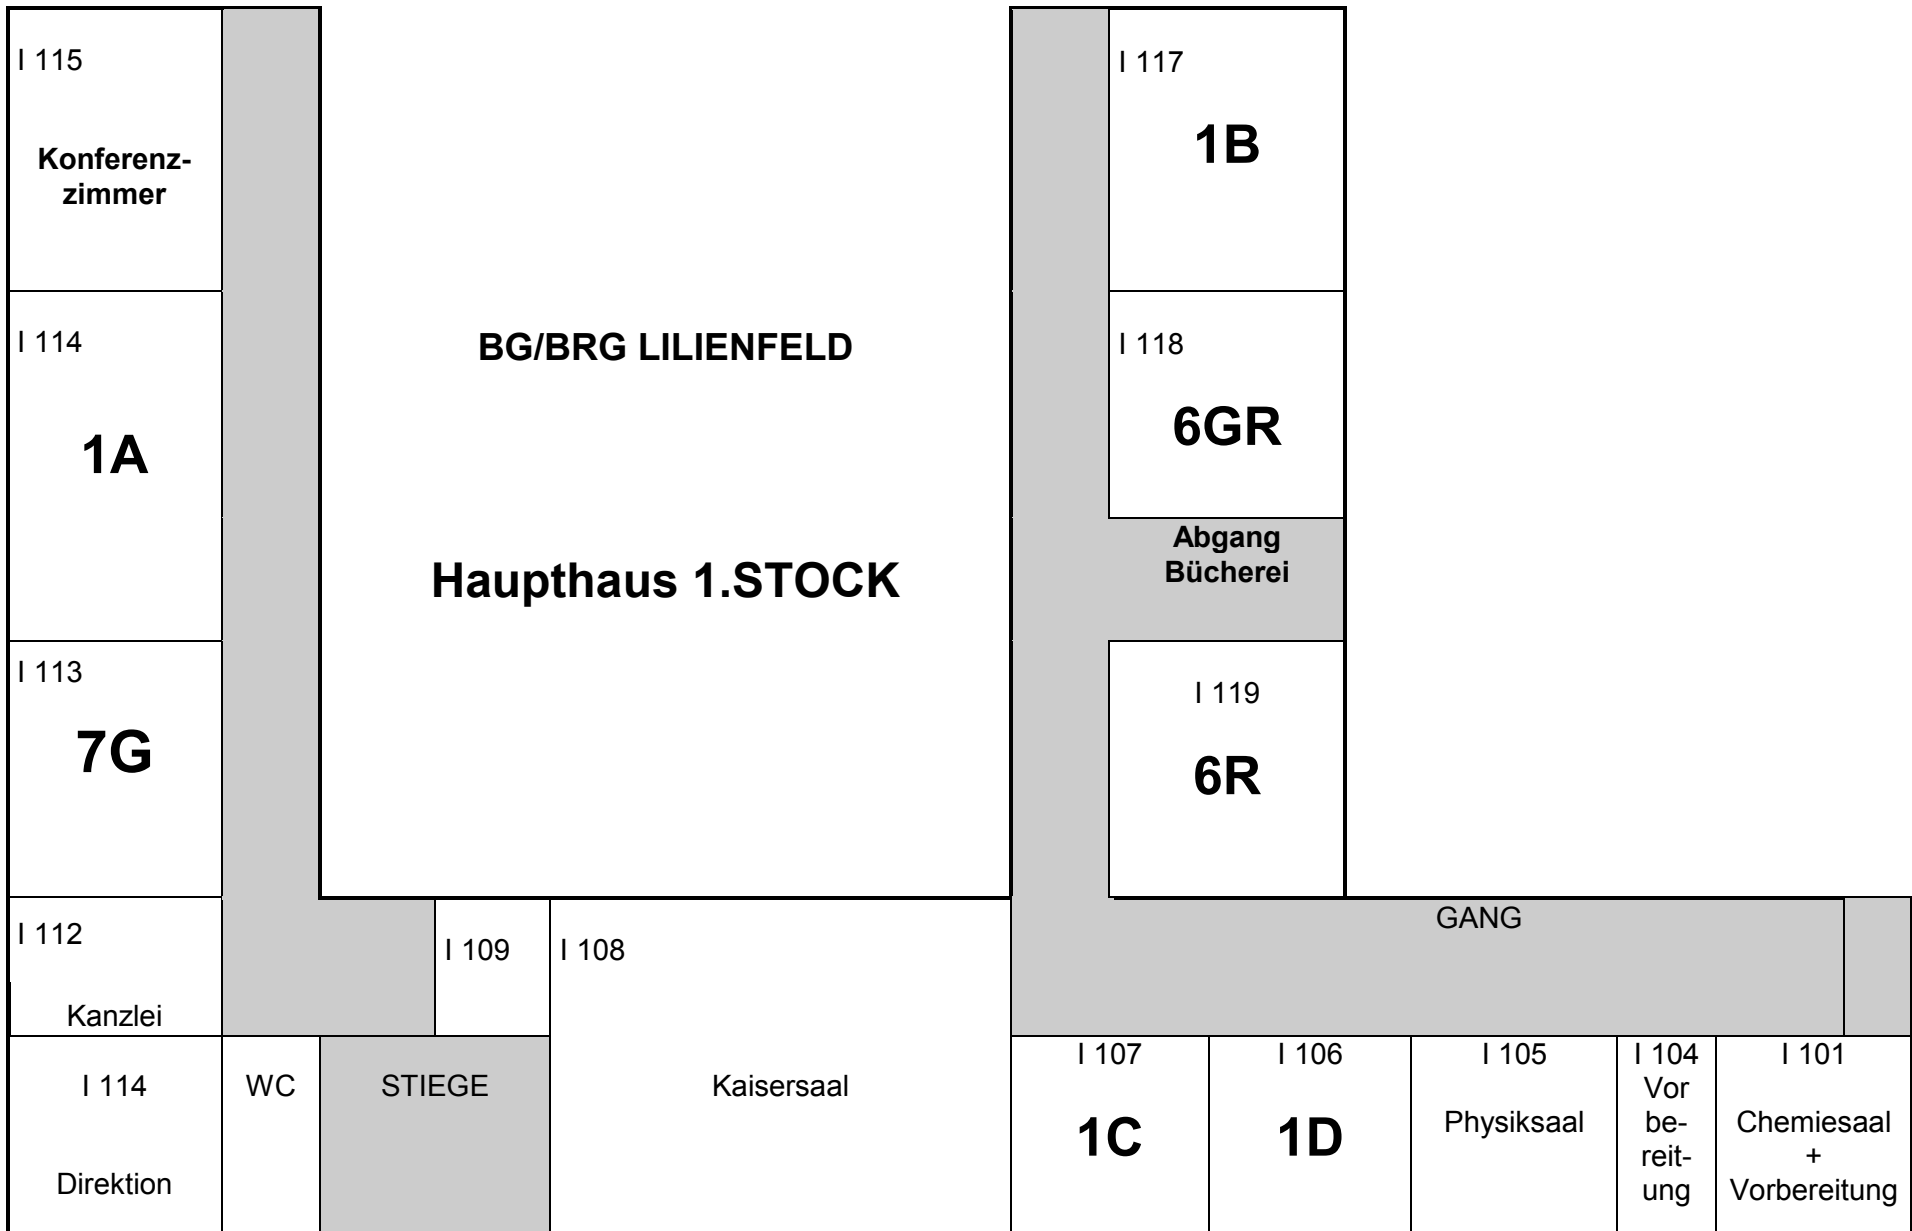

BG/BRG LILIENFELD
HAUPTHAUS PARTERRE

DURCHGANG

			P 206 40,75 INFORMATIK II			
P 201 3R2	P 202 Konferenz- zimmer	P203 3R1	Vorraum	STIEGE	P 204 4GR	

BG/BRG LILIENFELD

PORTEN 2.STOCK

P205 3R3
205a 8G

			P 104 4R1			
Bibliothek	P 106	P103	Vorraum	Stiege	P 105	
Porten	7R	4R2			3GR	
	Gang			Gang		

BG/BRG LILIENFELD PORTEN 1.STOCK

8R im EG Porten Raum 012