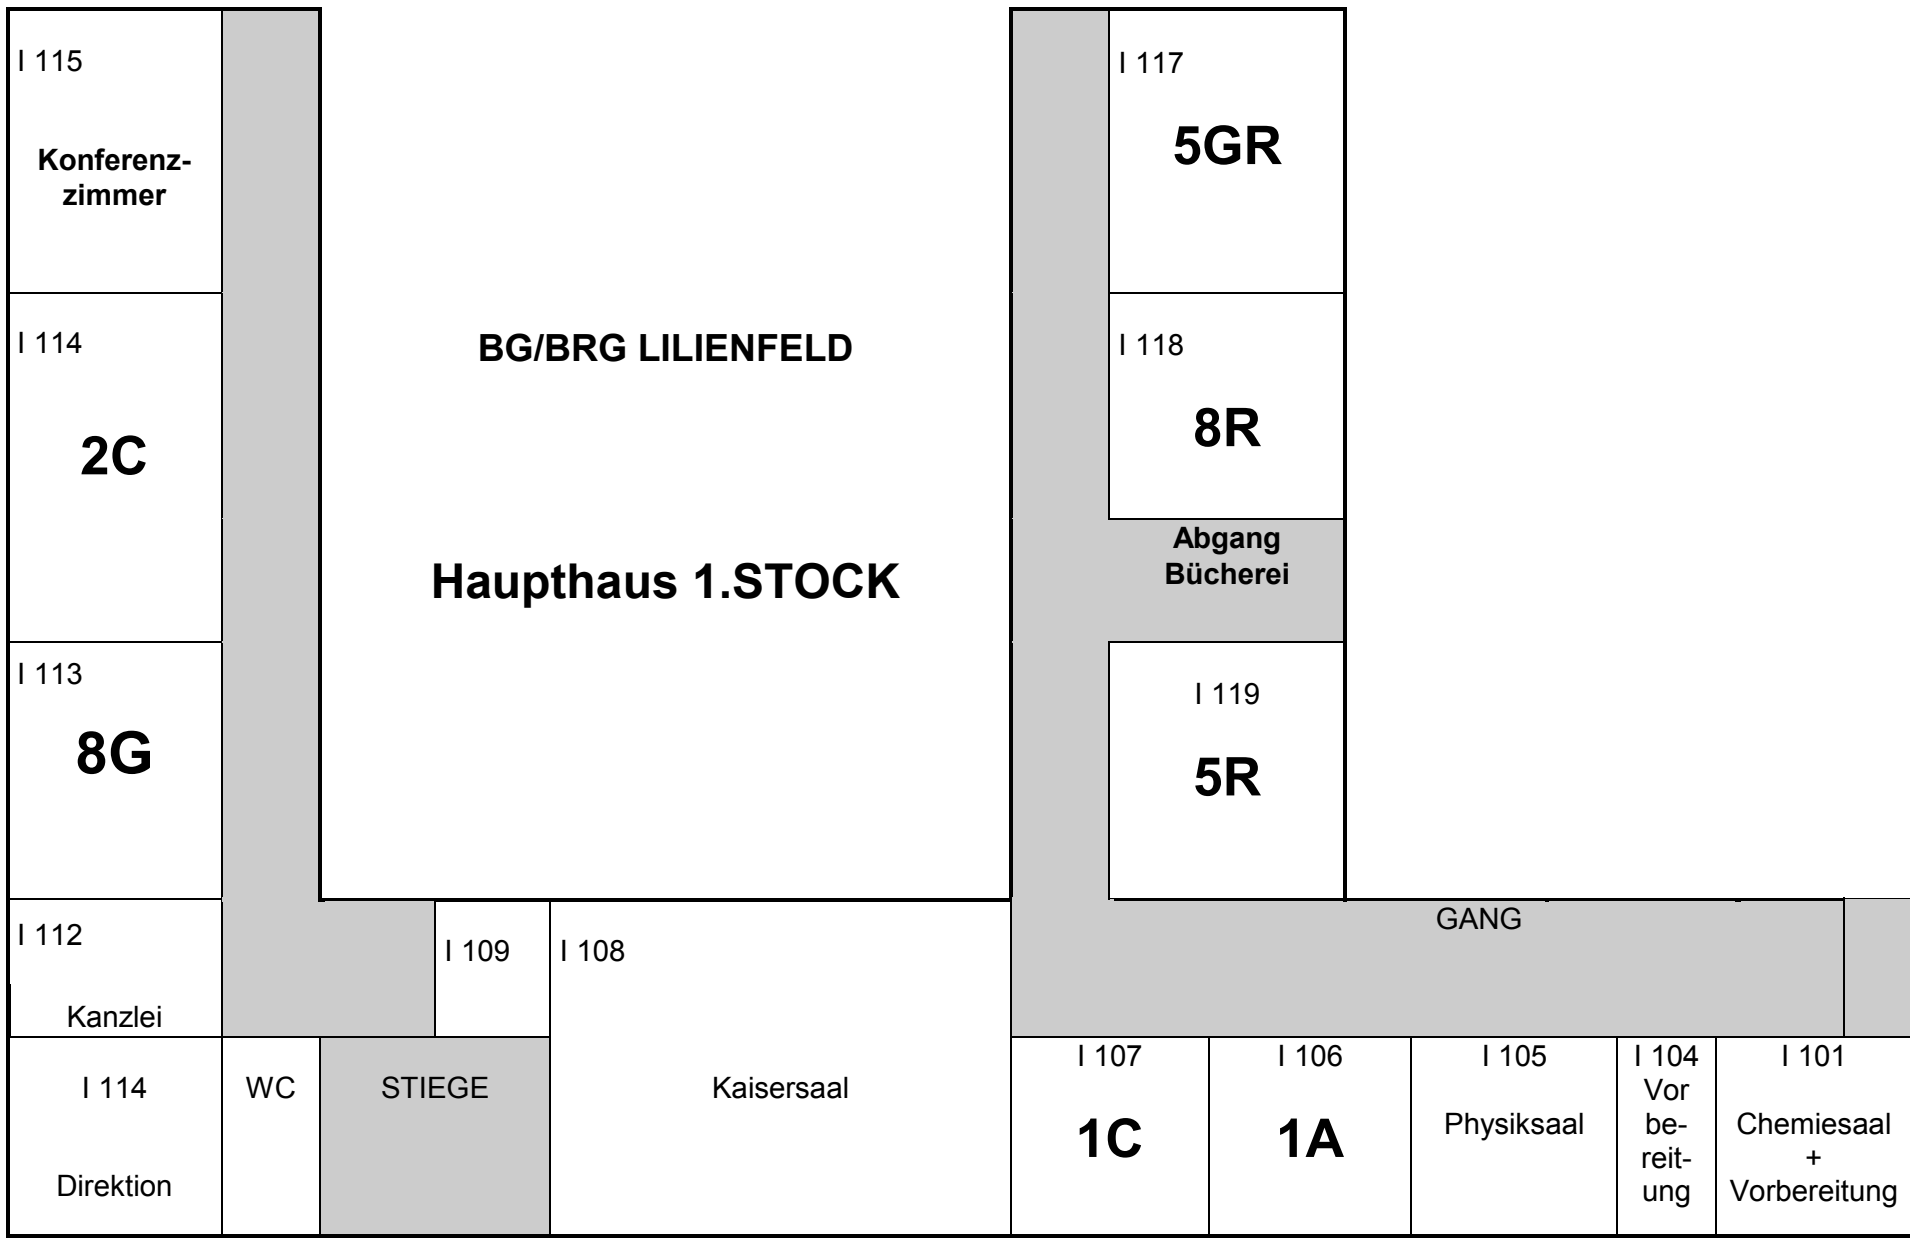

E 010 Musikzimmer			
E 009 1B			
E 008 1D			
E 007 2B	WC	Turnsaal	Stiege
E 006 2D		abgang	Stiege

BG/BRG LILIENFELD 2017/18
HAUPTHAUS PARTERRE

DURCHGANG

Stiege		E 003 INFORMATIK I	E 002		E 001
		Gang	7GR	WC	6R
	WC				

BG/BRG LILIENFELD

PORTEN 2.STOCK

**BG/BRG LILIENFELD
PORTEN 1.STOCK**

6GR im EG Porten Raum 012