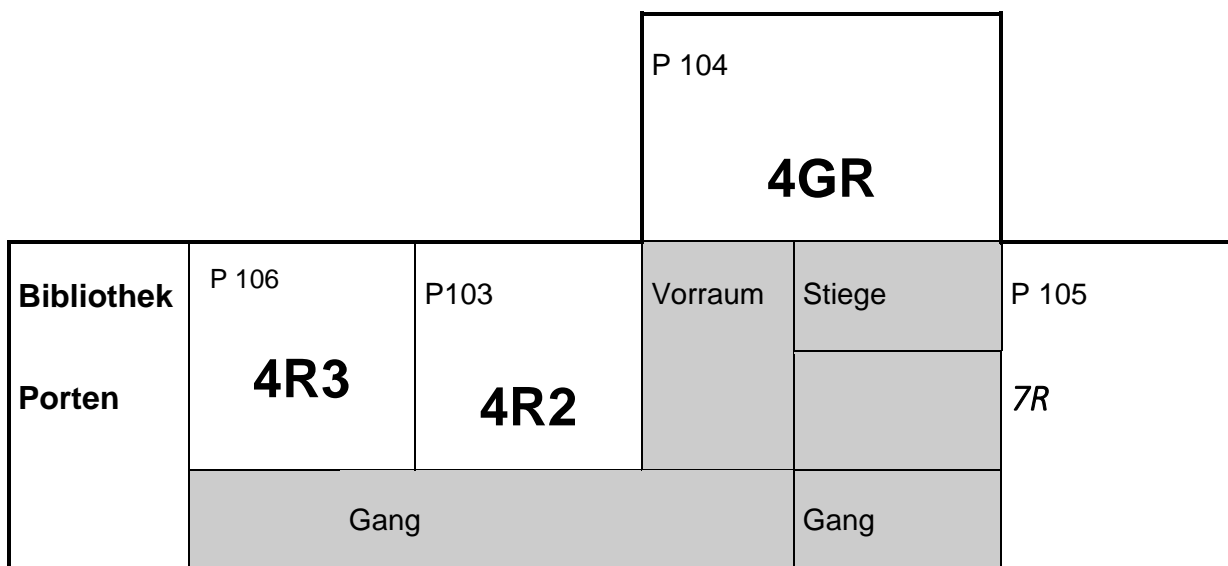

E 010 Musikzimmer			
E 009 <b>5R</b>			
E 008 <b>2D</b>			
E 007 <b>2C</b>			
E 006 <b>2A</b>	WC	Turnsaal abgang	Stiege

BG/BRG LILIENFELD  
 SCHULJAHR 2018/19  
 HAUPTHAUS PARTERRE

DURCHGANG

Stiege		E 003 INFORMATIK I	E 002		E 001
	WC	Gang	<b>8GR</b>	WC	<b>5GR</b>

**BG/BRG LILIENFELD  
PORTEN 2.STOCK**

*SCHULJAHR 2018/19*

**BG/BRG LILIENFELD  
PORTEN 1.STOCK**

**7GR im EG Porten Raum 012**