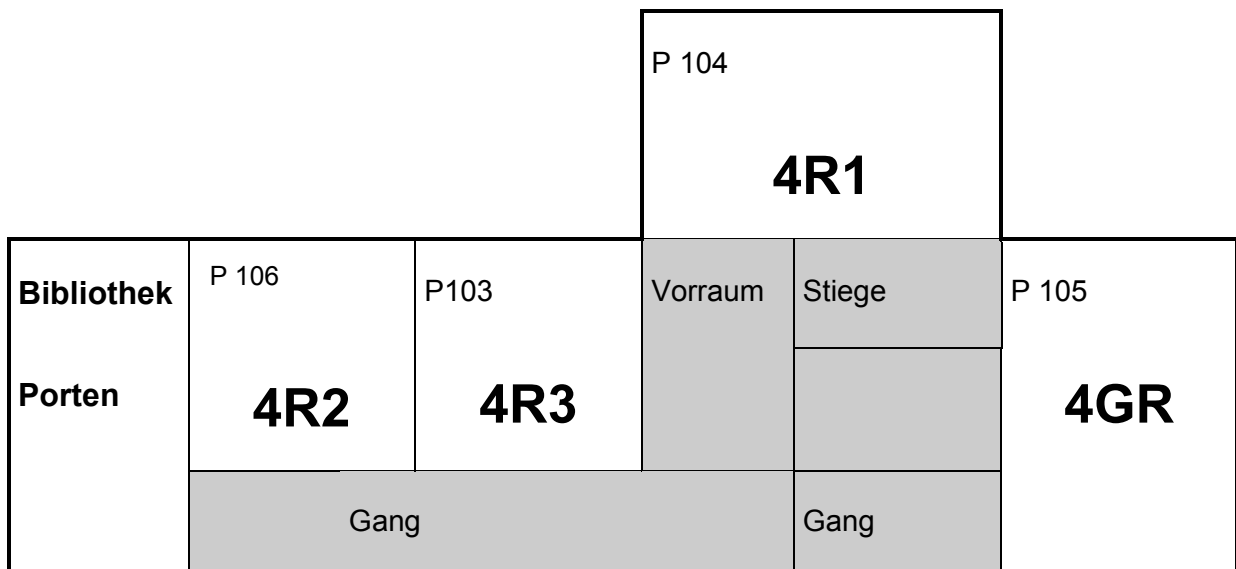

E 010 Musikzimmer			
E 009 1B			
E 008 1D			
E 007 2B	WC	Turnsaal	Stiege
E 006 2D		abgang	Stiege

BG/BRG LILIENFELD 2017/18
HAUPTHAUS PARTERRE

DURCHGANG

Stiege		E 003 INFORMATIK I	E 002		E 001
		Gang	7GR	WC	6R
	WC				

BG/BRG LILIENFELD

PORTEN 2.STOCK

**BG/BRG LILIENFELD
PORTEN 1.STOCK**

6GR im EG Porten Raum 012