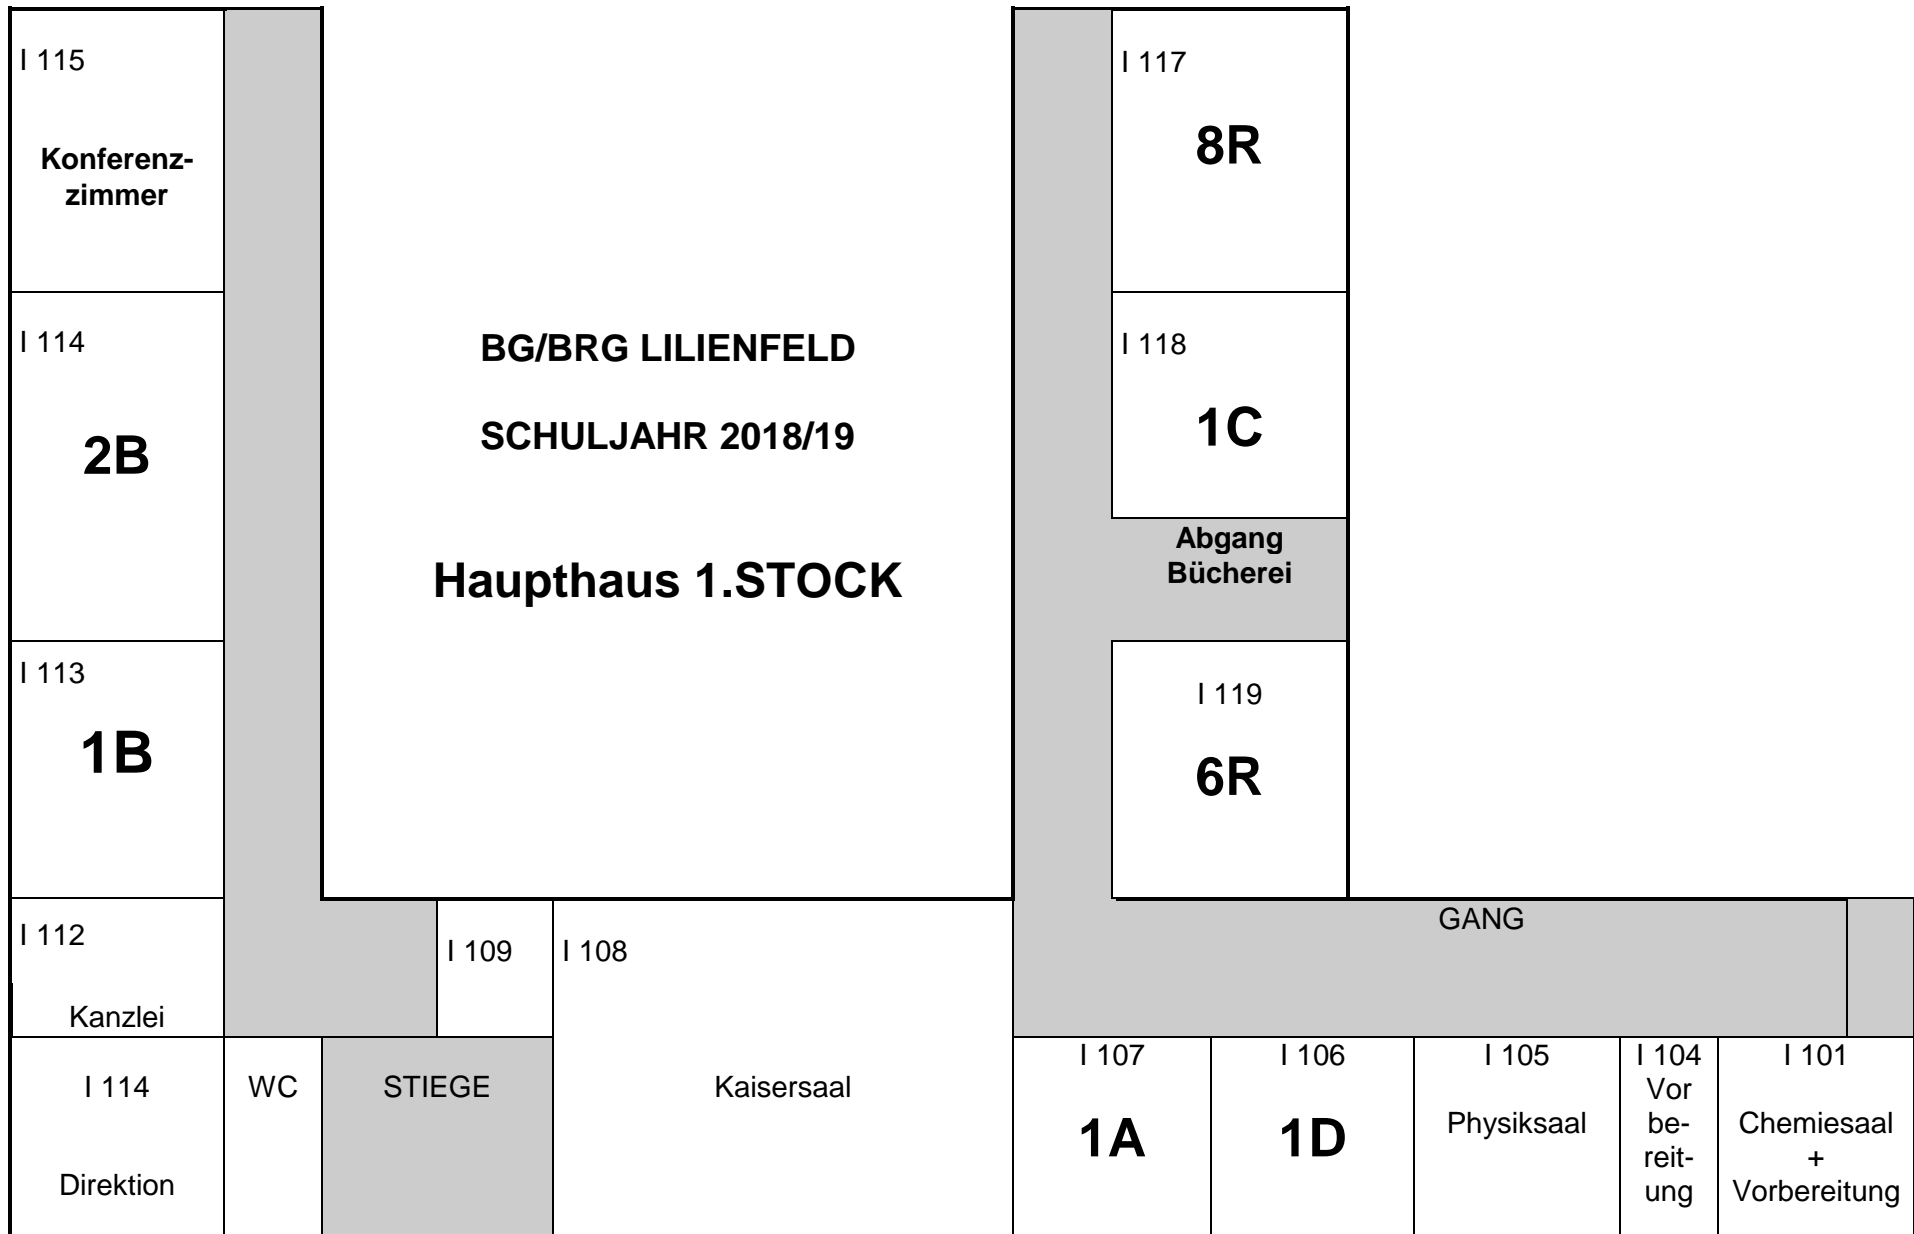

E 010 Musikzimmer			
E 009 <b>5R</b>			
E 008 <b>2D</b>			
E 007 <b>2C</b>			
E 006 <b>2A</b>	WC	Turnsaal abgang	Stiege

BG/BRG LILIENFELD  
 SCHULJAHR 2018/19  
 HAUPTHAUS PARTERRE

DURCHGANG

Stiege		E 003 INFORMATIK I	E 002		E 001
	WC	Gang	<b>8GR</b>	WC	<b>5GR</b>

**BG/BRG LILIENFELD  
PORTEN 2.STOCK**

*SCHULJAHR 2018/19*

**BG/BRG LILIENFELD  
PORTEN 1.STOCK**

**7GR im EG Porten Raum 012**