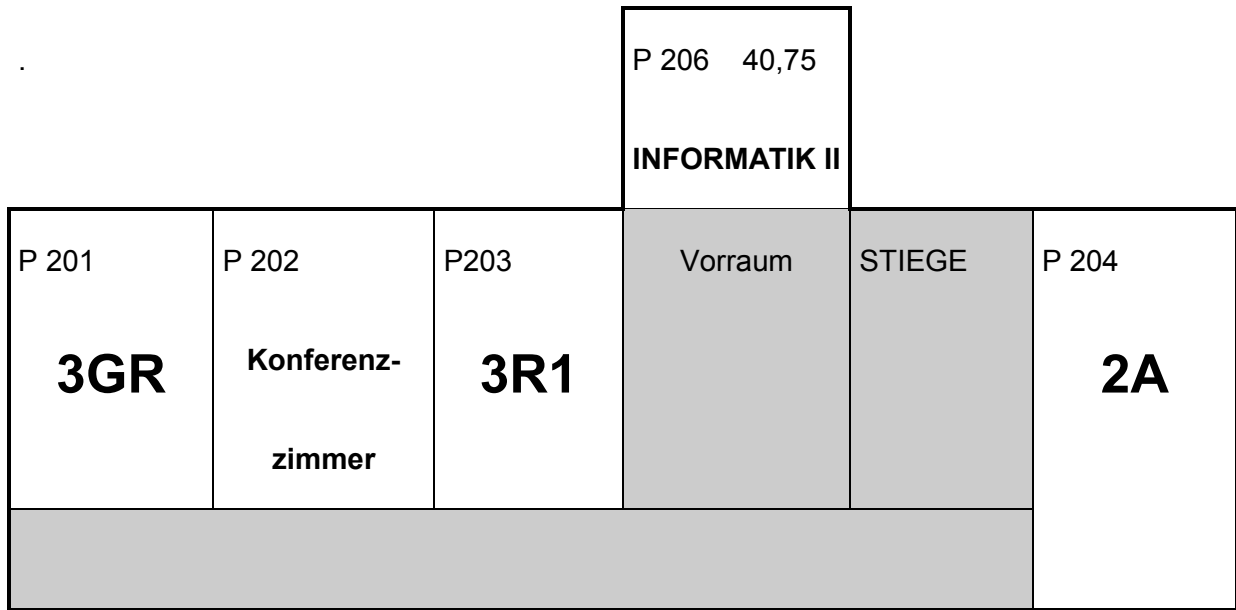

E 010 Musikzimmer			
E 009 1B			
E 008 1D			
E 007 2B	WC	Turnsaal	Stiege
E 006 2D		abgang	Stiege

BG/BRG LILIENFELD 2017/18
HAUPTHAUS PARTERRE

DURCHGANG

Stiege		E 003 INFORMATIK I	E 002		E 001
		Gang	7GR	WC	6R
	WC				

BG/BRG LILIENFELD

PORTEN 2.STOCK

**BG/BRG LILIENFELD
PORTEN 1.STOCK**

6GR im EG Porten Raum 012