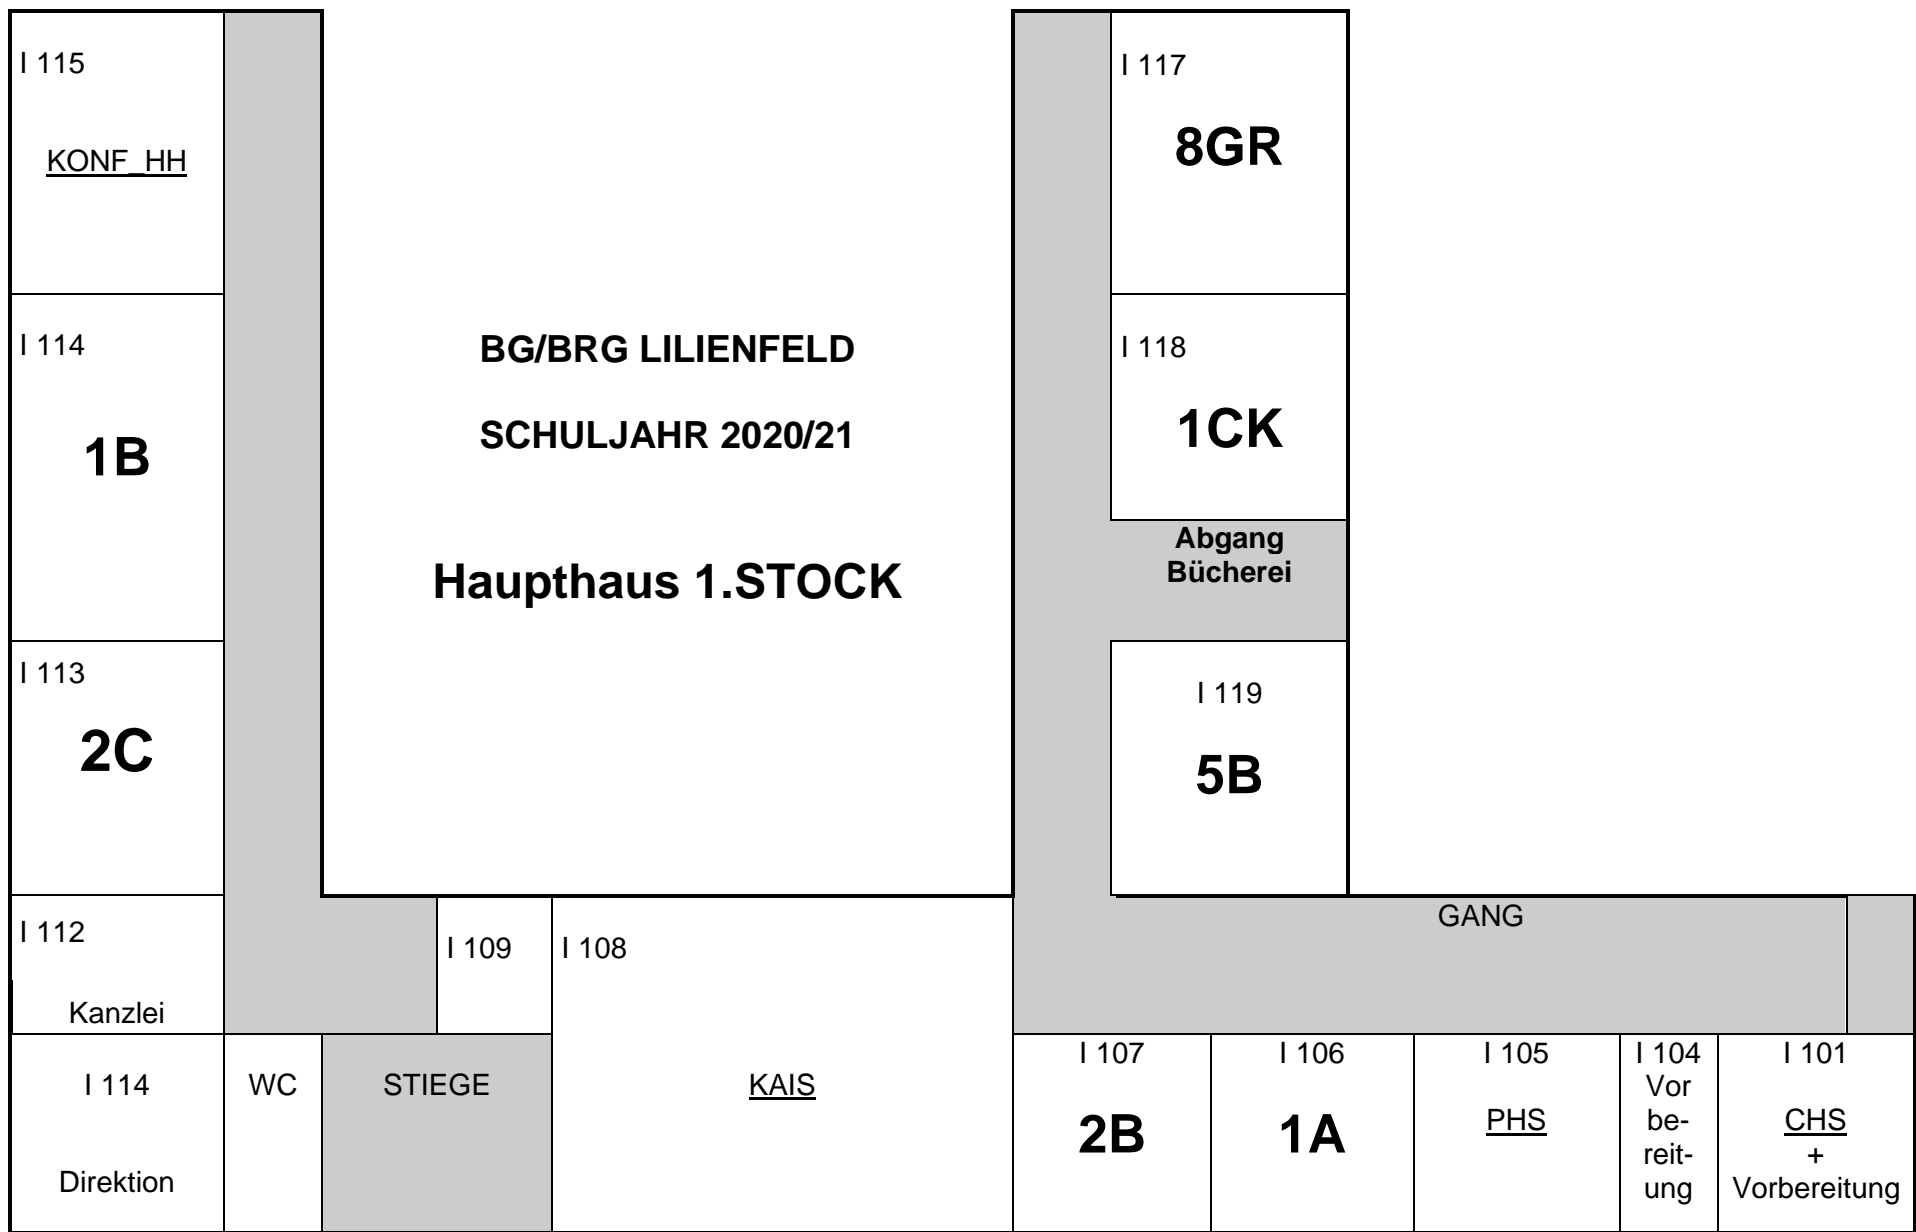

E 010			
<u>MUZ</u>			
E 009			
1DK			
E 008			
2A			
E 007	WC	Abgang	Stiege
6GR		Turnsaal	Stiege
E 006			
6R			

BG/BRG LILIENFELD
SCHULJAHR 2020/21
HAUPTHAUS PARTERRE

DURCHGANG

Stiege	WC	E 003	E 002	WC	E 001
		<u>EDV 1</u>			
		Gang	7R		7GR
	WC				

BG/BRG LILIENFELD

PORTEN 2.STOCK

SCHULJAHR 2020/21

**BG/BRG LILIENFELD
PORTEN 1.STOCK**

8R im EG Porten Raum 012